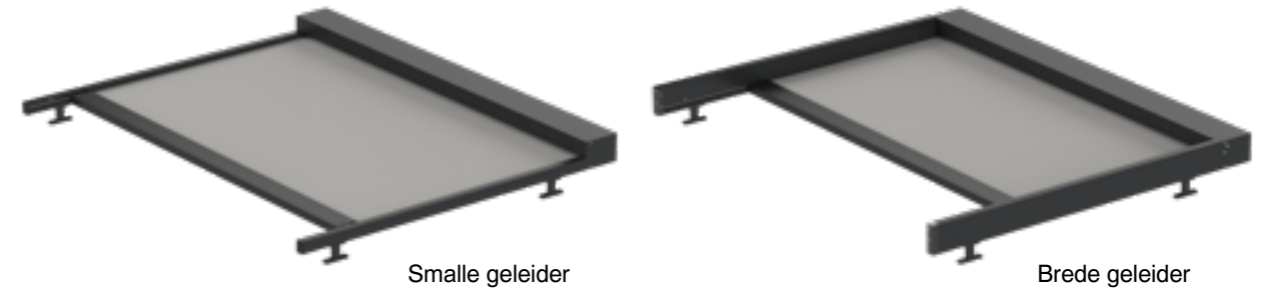

Brede geleider

DE LOCKSCREEN®
TECHNOLOGIE GARANDEERT
EEN STRAK EN PUUR DESIGN.

Smalle geleider