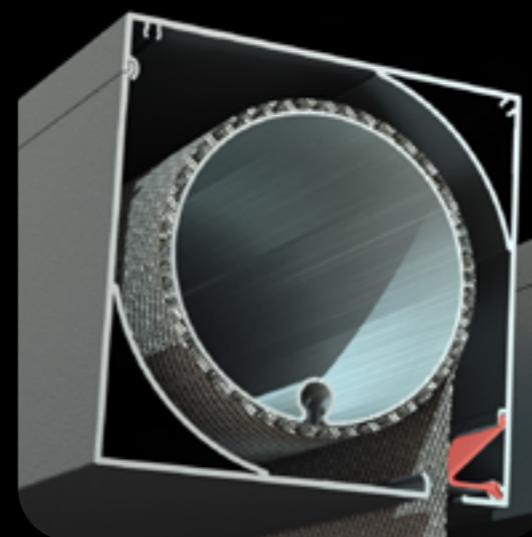

### DOEKBEVESTIGING

Dankzij het ultrafijne profiel wordt het doek stevig vastgeklikt in de doekrol, met minimale verdikking bij het oprollen. Dit resulteert in opvallend minder afdruklijnen op het doek.

### ONDERLATBEVESTIGING

De onderlat is strak gemonteerd aan het doek, zonder zichtbare lasnaad. Een subtiel detail dat bijdraagt aan een eigentijdse esthetiek.

EEN MINIMAL DESIGN MET EEN MAXIMUM AAN MOGELIJKHEDEN **NEO**

### KASTAFSLUITENDE ONDERLAT

De gepatenteerde kastafsluitende onderlat trekt volledig in de kast, waardoor deze perfect afgesloten is. Zo blijft de onderlat uit het zicht en oogt het geheel nog eleganter.