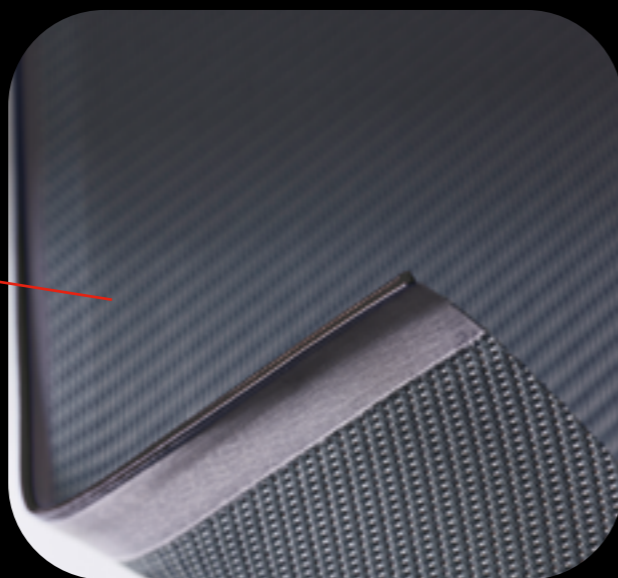

Innovatieve Lockscreen® technologie

Onze screens zijn uitgewerkt met de **Lockscreen® technologie**, waarbij design en comfort centraal staan. Met de introductie van de **NEO-reeks** ligt de focus nog meer op stevigheid, waardoor zelfs compacte kasten reiken tot XL-formaat. Daarnaast is het aanbod van energiezuinige, solar-gestuurde screens verder uitgebreid en geoptimaliseerd.

STERK

De NEO-collectie typeert zich door een uitzonderlijke weerbaarheid. Een ongeëvenaarde structurele versterking van de screenkast en zijstukken garanderen een robuust product. Doorbuiging en vervorming zijn tot een minimum beperkt en met het blote oog niet waarneembaar.

STRAK

RITS-TECHNOLOGIE

Dankzij een uniek lasprocédé is de ritsband volledig geïntegreerd in het doekweefsel. Dit voorkomt rimpelvorming en zorgt ervoor dat het doek altijd strak in de zijgeleiders zit.

DOEKBEVESTIGING

Dankzij het ultrafijne profiel wordt het doek stevig vastgeklikt in de doekrol, met minimale verdikking bij het oprollen. Dit resulteert in opvallend minder afdruklijnen op het doek.