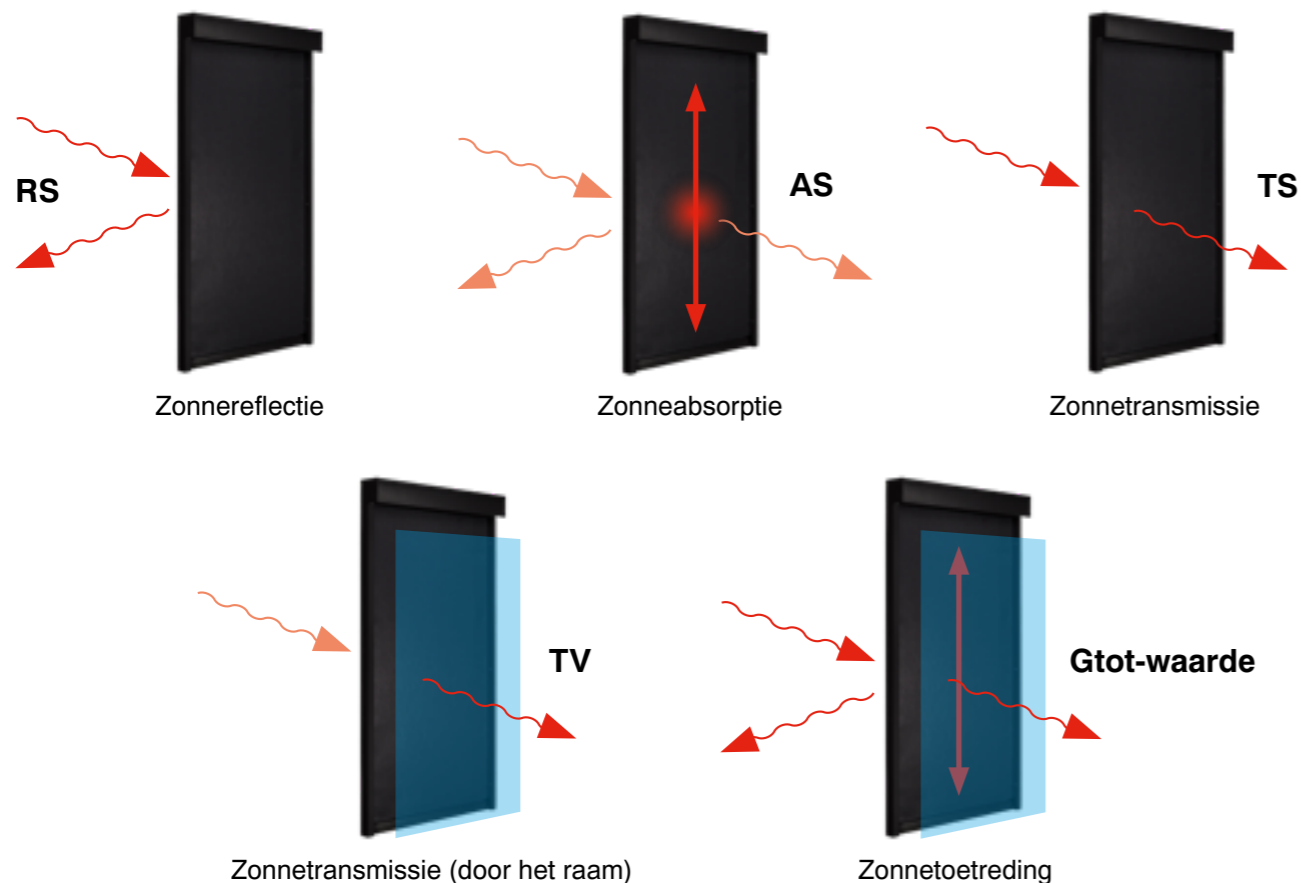

### SOFT MOTION TECHNOLOGIE **NEO**

De Lockscreen® NEO is uitgerust met Soft Motion technologie, waarbij het PVC geleidingsprofiel het sleutelonderdeel vormt. Dit zorgt voor een soepele, vloeiende op- en afrolbeweging zonder wrijving of storend geluid.

GEEN SLIJTAGE

STILLER

ONDERHOUDSVRIENDELIJK

DE SCREENKASTEN ZIJN COMPACT EN STEEDS NAADLOOS AFGEWERKT.

**Screens blokkeren de inkijk.  
Je geniet van die privacy,  
terwijl je wel het zicht naar  
buiten toe bewaart**

## Hoe kies je het juiste doek?

Bij het kiezen voor externe doekzonwering, is de keuze van het type doek zeer bepalend. Naast een **esthetische rol**, vervult het doek ook een **functionele rol**. Kleur bekenen is dus niet alleen een kwestie van smaak, maar de kleur- en doekkeuze is ook bepalend voor de warmte-transmissie, UV-bescherming, lichtdoorlaat...

### Wat gebeurt er als een zonnestraal op het doek valt?

Zonnestrallen worden gedeeltelijk gereflecteerd (**RS**) en geabsorbeerd door het doek (**AS**). Het resterende zonlicht dringt door het doek (**TS**) om vervolgens gedeeltelijk weerkaatst of geabsorbeerd te worden door het raam (**TV**). De energie die hierna overblijft (**Gtot-waarde**) zorgt voor de opwarming van het interieur. Hoe lager de G-waarde, hoe comfortabeler het binnenklimaat.