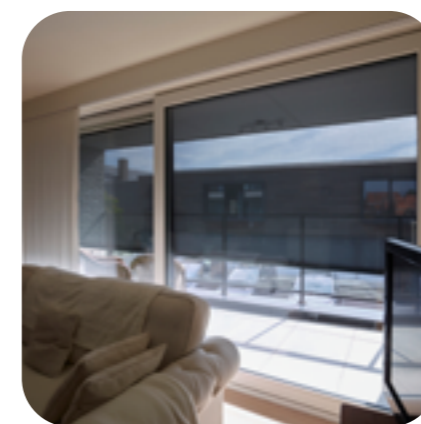

Een lichter doek brengt meer daglicht binnen in jouw leefomgeving.

Verduisterende doeken (Blackout) worden aangeraden voor gebruik in de slaapkamers.