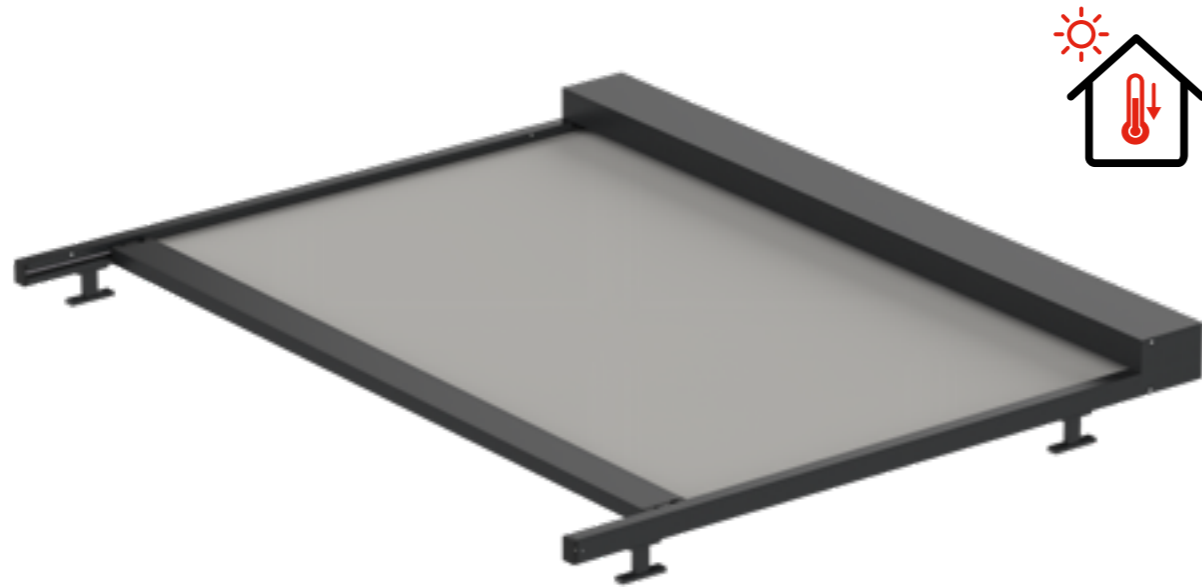

Technology meets design