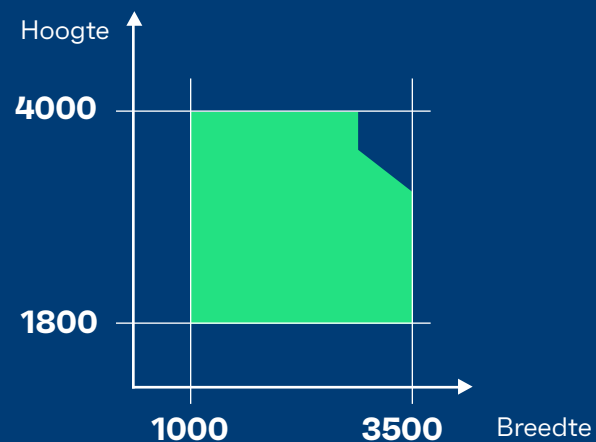

HiFinity Algemene informatie

Mogelijke afmetingen bewegende vleugel (mm)