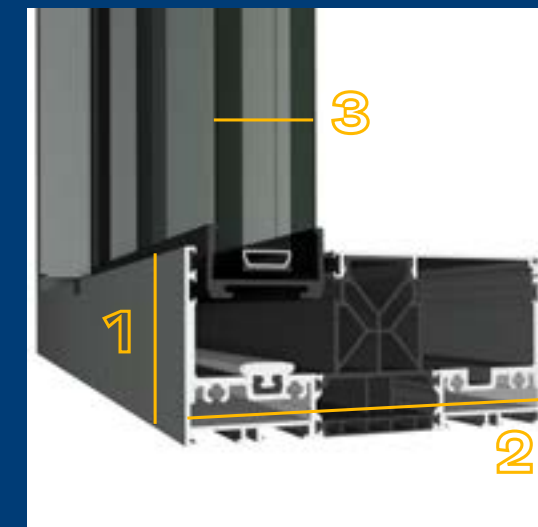

Maximale vleugelgewichten (kg)

Schuiven (manueel)	Schuiven (gemotoriseerd)	Vaste vleugel
300/600*	750	1200

* 600 kg voor Magnetic Slider - enkel bij driedubbele beglazing

Zichtbare afmetingen (mm)

Duorail dubbele beglazing

1	Kaderhoogte**	68
2	Kaderdiepte	148
3	Glasdikte	36-38
4	Chicanebreedte	35

** Inbouwkader = 0 mm zichtbaar